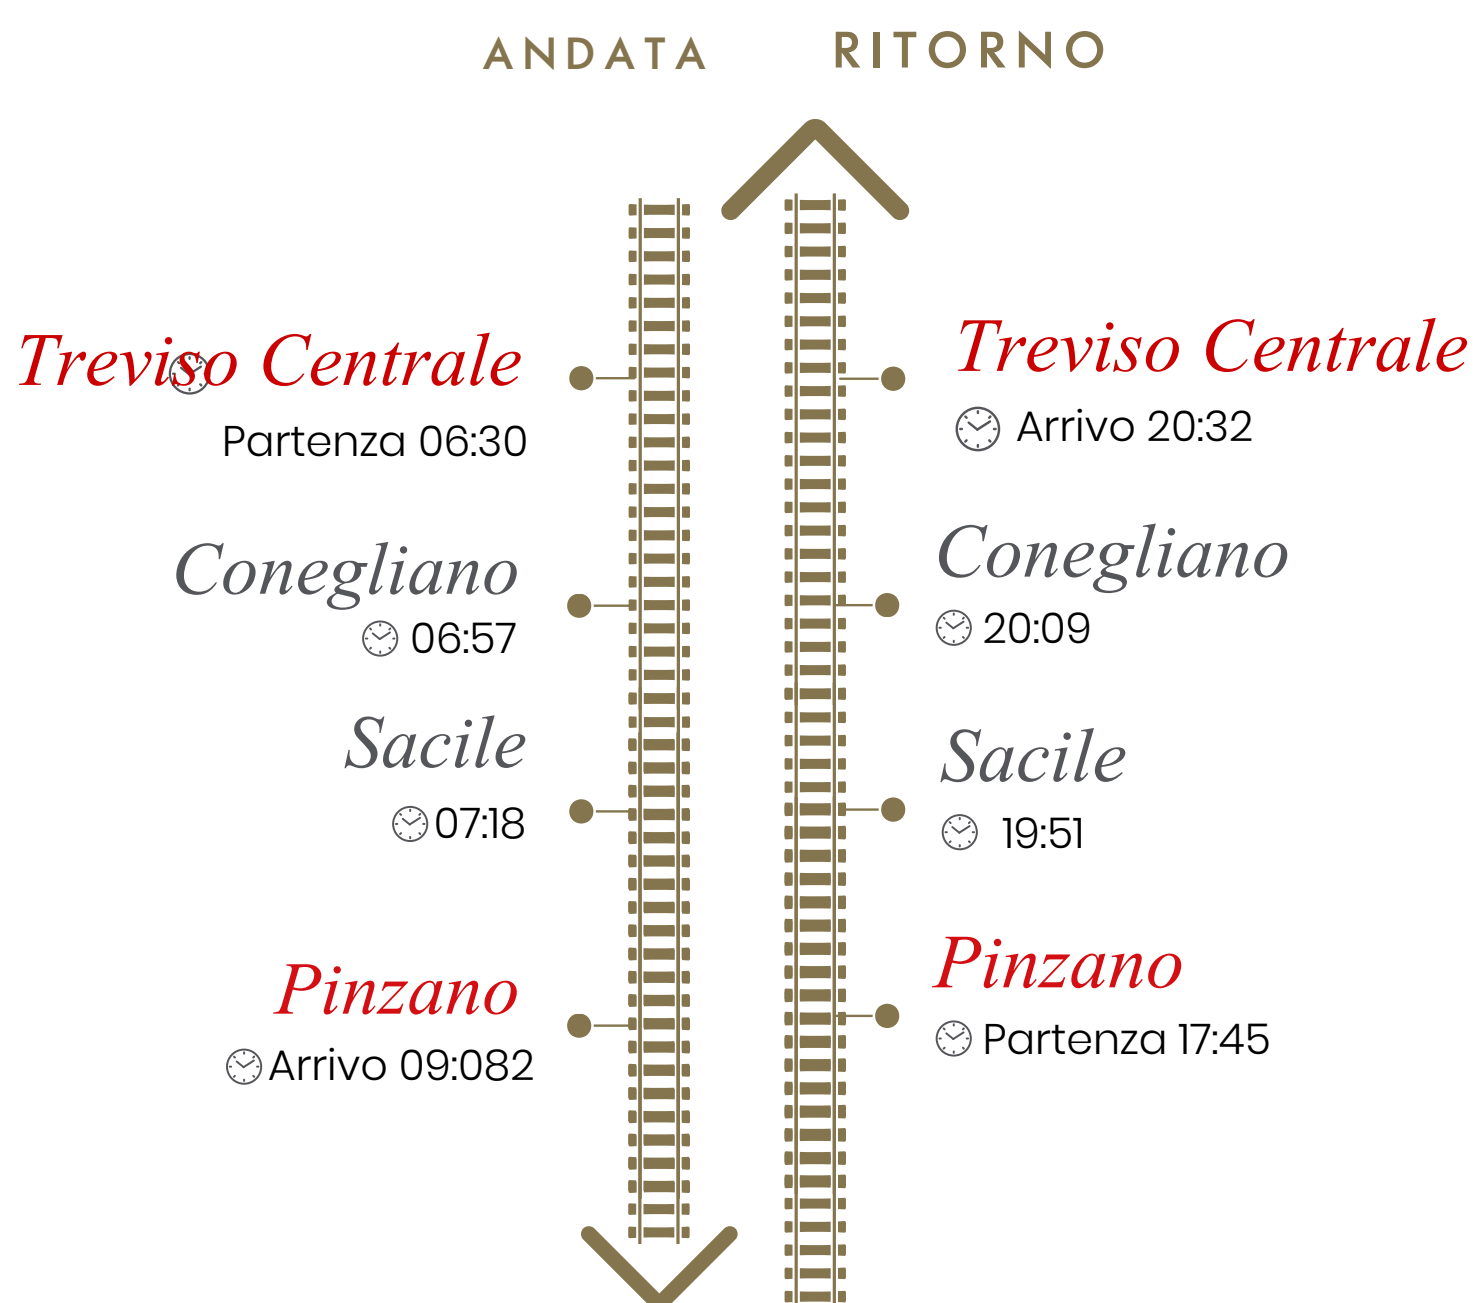

# TRENO DEGLI ALPINI

Treno storico da Treviso Centrale a Pinzano

2 maggio 2026

## Itinerario del viaggio

Composizione del treno turistico

LOCOMOTIVA DIESEL CON  
CARROZZE ANNI '30  
"CENTOPORTE" E  
BAGAGLIAIO

### Biglietti e tariffe

ADULTO

**5€**

RAGAZZO

4/12 ANNI NON COMPIUTI

**2,5€**

Gratuità 0/4 anni non compiuti  
La tariffa indicata è valida per una sola  
tratta, andata oppure ritorno.

## Programma turistico

Viaggia a bordo del treno storico da Treviso a Pinzano al Tagliamento in occasione della commemorazione del 50° anniversario del terremoto che nel 1976 colpì il Friuli, segnando profondamente la storia e la memoria della comunità regionale. Il viaggio si inserisce nel programma celebrativo dedicato alla ricostruzione di una narrazione condivisa che ripercorre le tappe fondamentali della storia collettiva del Friuli, dal dolore della tragedia alla forza della rinascita, fino all'affermazione di un modello di ricostruzione e di governance riconosciuto a livello internazionale.