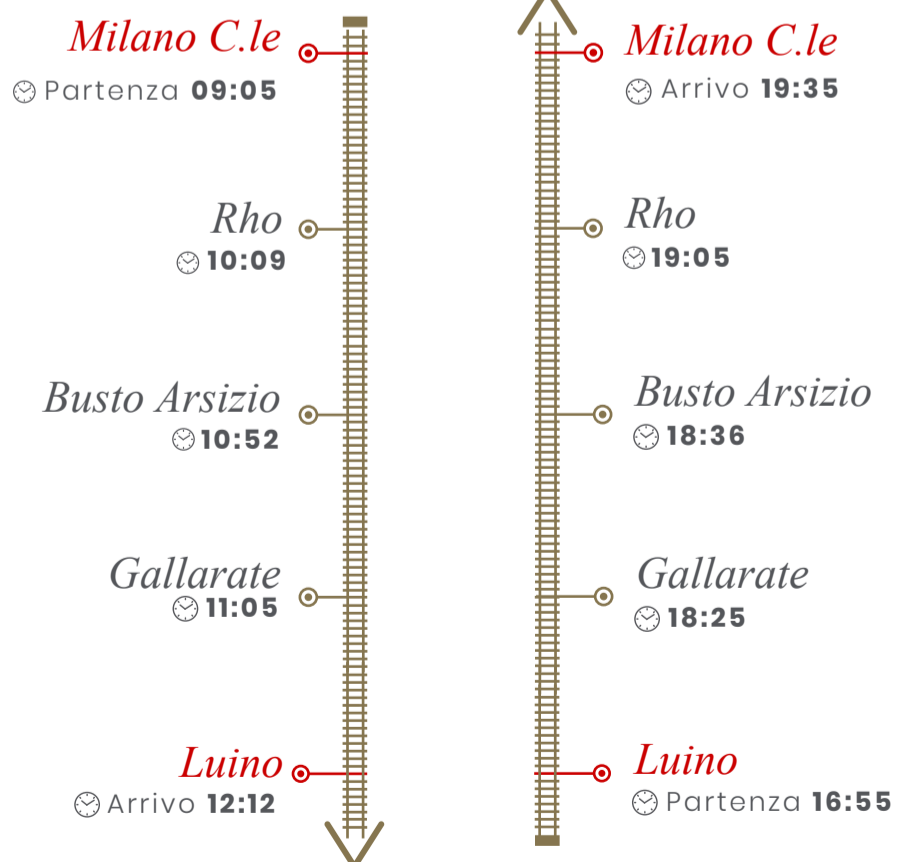

## LUINO EXPRESS

*Treno storico da Milano Centrale a Luino*

*29 maggio 2022*

### *Itinerario del viaggio*

ANDATA RITORNO

Treno 96162

Treno 96163

*Composizione del treno storico*

LOCOMOTIVA A VAPORE E  
CARROZZE DEGLI ANNI '30  
"CENTOPORTE" E "CORBELLINI"

### *Programma turistico*

*Viaggia a bordo di un affascinante treno storico con locomotiva a vapore e carrozze anni '30 "Centoporte" da Milano Centrale a Luino, caratteristico borgo sulle sponde del Lago Maggiore.*

*Dalla stazione di Luino alle ore 13.45 partirà un treno a vapore con destinazione Locarno (CH), il rientro da Locarno a Luino avverrà tramite il battello a vapore "Piemonte".*

*A bordo treno sarà presente lo staff dell'Associazione Ferrovie Turistiche Italiane per assistenza ai viaggiatori.*