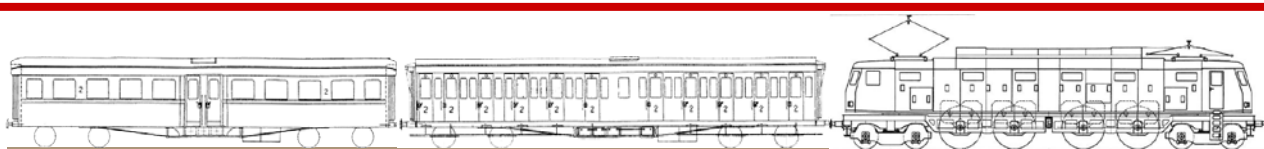

Con la collaborazione di

BIGLIETTI FERROVIARI

Sui treni sono ammessi i viaggiatori in possesso di un biglietto di corsa semplice a tariffa valida per treni regionali.

Non sono ammessi gli abbonamenti.

COMPOSIZIONE DEI TRENI STORICI

Locomotiva elettrica E428 con carrozze "Corbellini" e "Centoporte"

Locomotiva a vapore Gr. 740 con carrozze "Corbellini" e "Centoporte"

SABATO 30 SETTEMBRE 2017

LOCOMOTIVA ELETTRICA
treno 24678 treno 24677