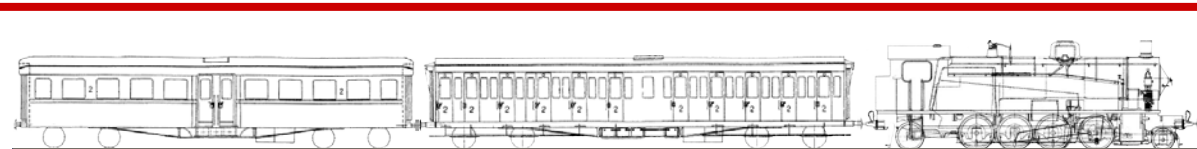

Con la collaborazione di

BIGLIETTI FERROVIARI

Sui treni sono ammessi i viaggiatori in possesso di un biglietto di corsa semplice a tariffa valida per treni regionali.

Non sono ammessi gli abbonamenti.

COMPOSIZIONE DEI TRENI STORICI

Locomotiva elettrica E428 con carrozze "Corbellini" e "Centoporte"

Locomotiva a vapore Gr. 740 con carrozze "Corbellini" e "Centoporte"

SABATO 30 SETTEMBRE 2017

LOCOMOTIVA ELETTRICA
treno 24678 treno 24677