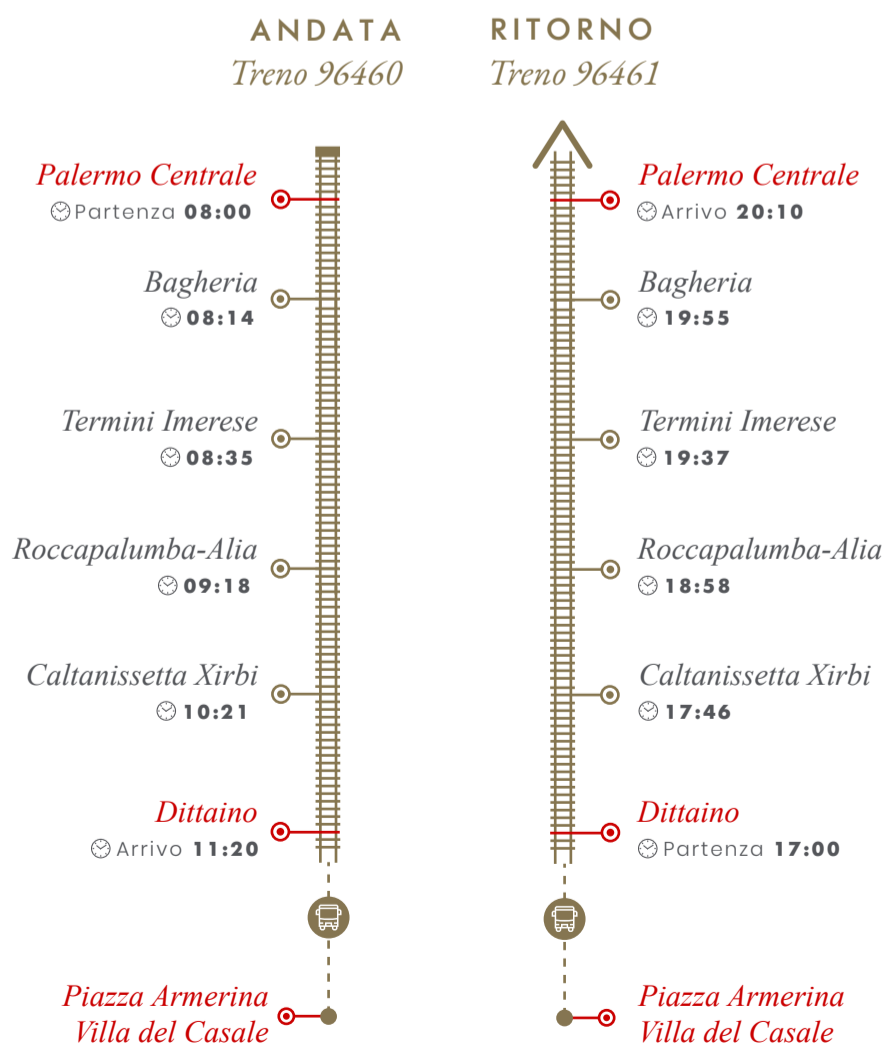

# SICILIA

your happy island

UNIONE EUROPEA

REPUBBLICA ITALIANA

REGIONE SICILIANA

SICILIA 2014-2020

Programma Operativo FESR Sicilia 2014 - 2020  
Azione 6.8.3

## I TRENI STORICI DEL GUSTO - IL TRENO DEI MOSAICI

Da Palermo Centrale a Dittaino, Piazza Armerina e Villa del Casale

### Itinerario del viaggio

Composizione del treno storico  
LOCOMOTIVA ELETTRICA D'EPOCA  
E CARROZZE "CENTOPORTE"  
E CORBELLINI