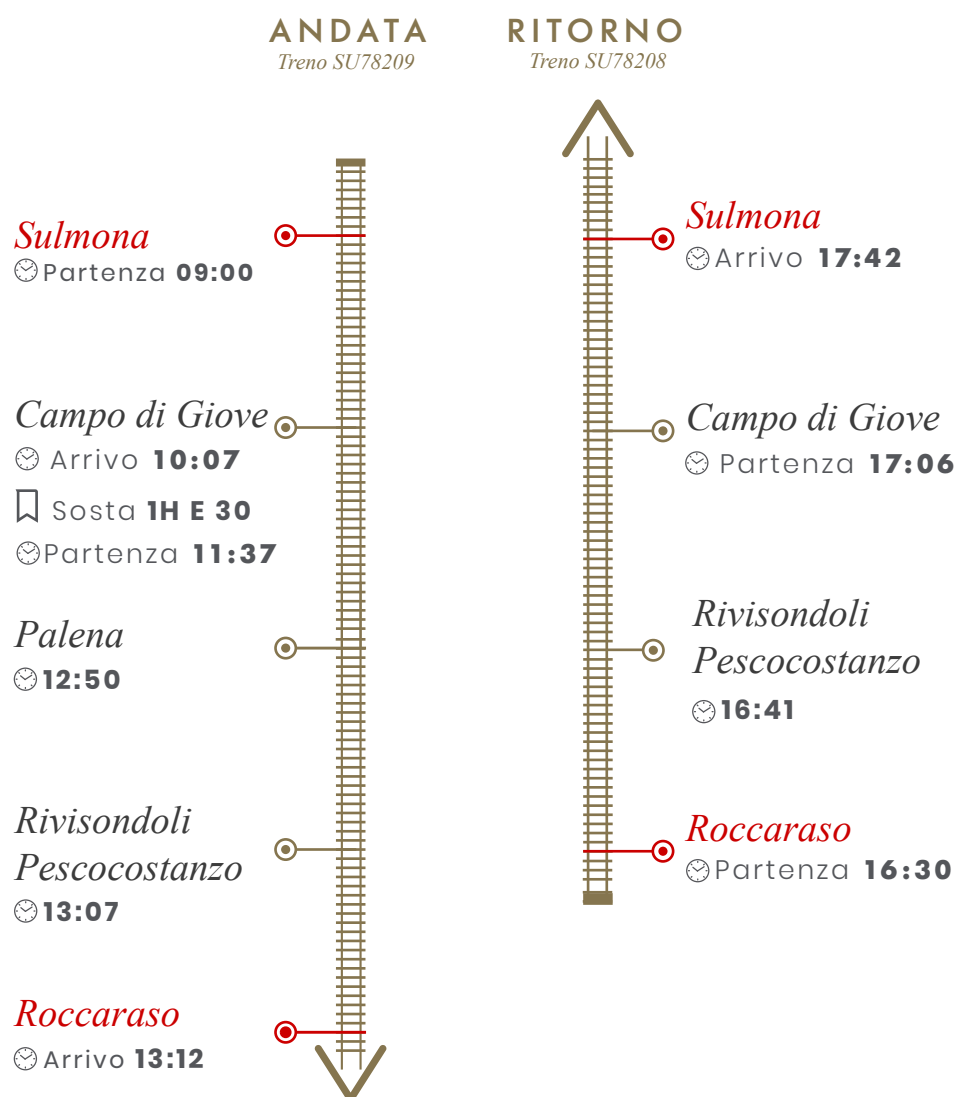

leRotaie

FONDAZIONE  
**FS**  
ITALIANE

## I TRENI DELLA NEVE SULLA TRANSIBERIANA D'ITALIA

*Treno storico da Sulmona a Roccaraso*

12 - 19 - 26 Gennaio / 2 - 9 - 16 - 23 Febbraio / 1 - 8 Marzo

### Itinerario del viaggio

Composizione del treno storico

LOCOMOTIVA DIESEL

E

CARROZZE DEGLI ANNI '30  
"CENTOPORTE" E "CORBELLINI"

### Programma turistico

Trascorri la stagione invernale tra gli incantevoli scenari imbiancati della Majella e degli Altipiani Maggiori d'Abruzzo: le partenze quindi saranno previste con attestamento in quota tra le località di montagna di Campo di Giove, Palena, Rivisondoli, Pescocostanzo e Roccaraso, con possibilità di praticare le tante attività sulla neve che saranno in programma.